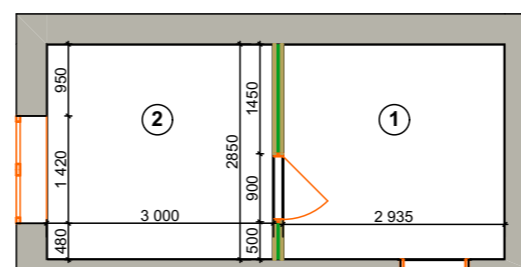

МОНТАЖНЫЙ ПЛАН КАБИНЕТА КОМПЕНСИРУЮЩЕГО ОБУЧЕНИЯ И СЕНСОРНОЙ КОМНАТЫ

УСЛОВНЫЕ ОБОЗНАЧЕНИЯ:

- Существующие стены
- Существующие перегородки
- Возводимые перегородки

СПЕЦИФИКАЦИЯ:
1. Сенсорная комната 8,36 м²
2. Кабинет компенсирующего обучения 8,55 м²