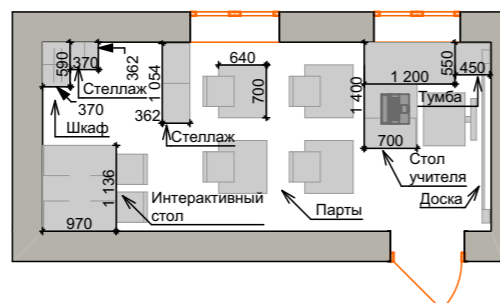

Ключевой цвет двух стен в кабинете педагога-логопеда
- "транспортный белый" (RAL 9016)
Цвет стены с окнами и стены возле стола логопеда -
- пастельно-синий (RAL 5024)
Потолок - белый, армстронг со скрытыми направляющими.
Пол - линолеум.
На окнах рулонные шторы - цвет белый.

**ВЕДОМОСТЬ ОТДЕЛКИ КАБИНЕТА
ПЕДАГОГА - ЛОГОПЕДА**

Цвет	Стены		Напольные покрытия
	Белый	Пастельно-синий	
Название	RAL 9016	RAL 5024	Линолеум

ОСНАЩЕНИЕ КАБИНЕТА ПЕДАГОГА-ЛОГОПЕДА

Модель	Размеры, мм	Цвет	Кол-во, шт.
Парта одноместная Ростовая группа: 3 - 5	700x500	Цвет металлокаркаса - серый Цвет столешницы - белый Цвет кромки - белый	2
Парта одноместная Ростовая группа: 5 - 7	700x500	Цвет металлокаркаса - серый Цвет столешницы - белый Цвет кромки - белый	2
Стул ученический Ростовая группа: 5 - 7	-	Цвет: синий Каркас - металлический серый	6
Стол учителя. Угловой (Левый)	750x1400x1200	Цвет сосна Карелия	1
Кресло учителя Обивочный материал - Экокожа, подлокотник - пластик	700x700x1170	Цвет - синий	1
Тумба подкатная	450x556x412	Цвет сосна Карелия	1
Шкаф пенал для документов	370x362x1848	Цвет корпуса- дуб серый крафт. Цвет фасадов- белый/серый.	1
Стеллаж-перегородка	1054x362x1433	Цвет ЛДСП - дуб серый крафт. Цвет кромки - белый	1
Шкаф для одежды	370x590x1848	Цвет корпуса - дуб серый крафт. Цвет фасада - серый	1
Стол логопеда. Корпус: ЛДСП	962x1336x970	Цвет - слоновая кость	1
Ноутбук	-	-	1