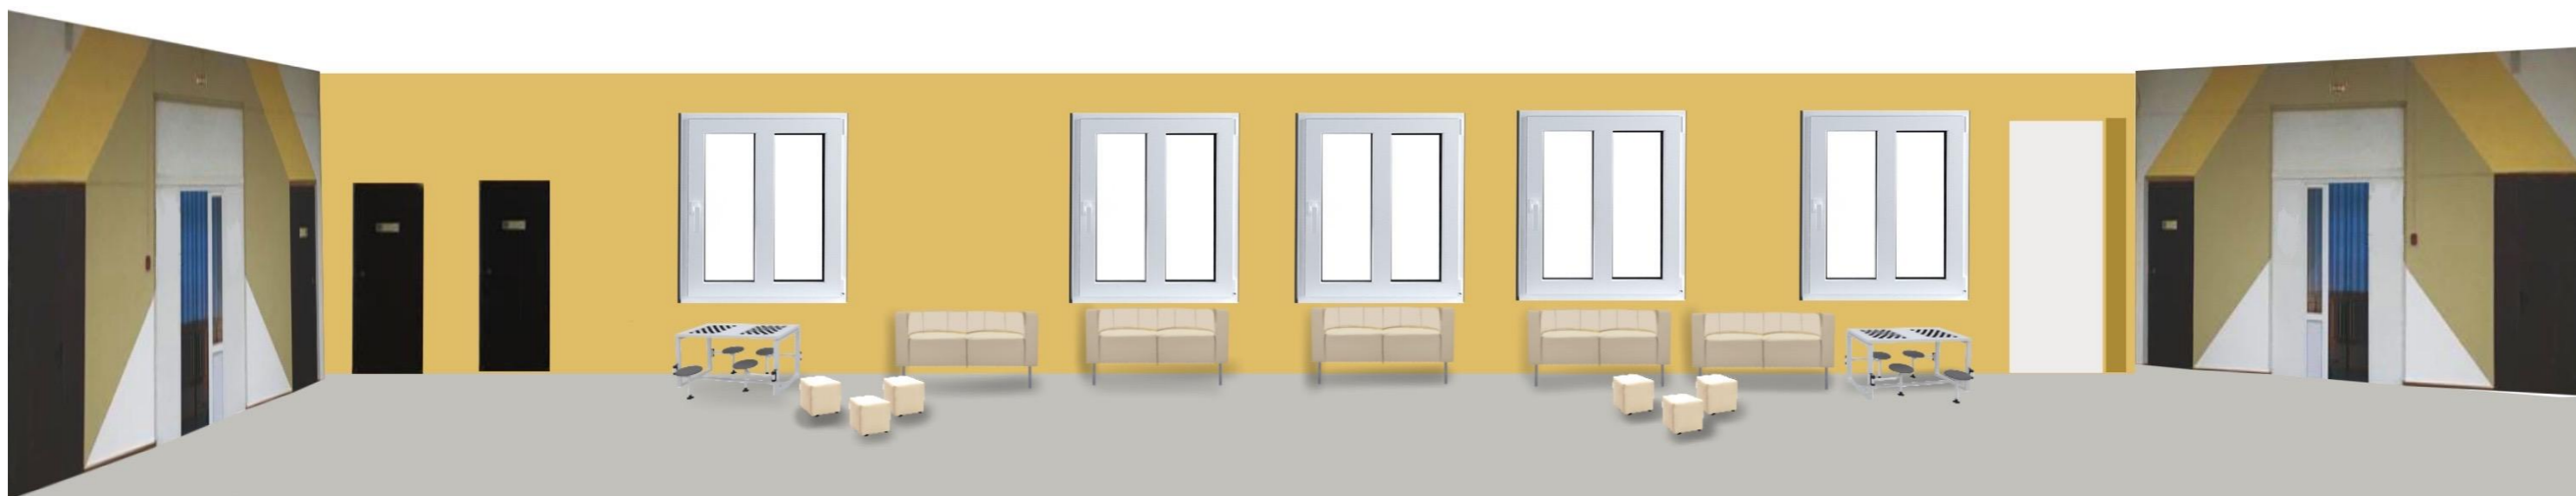

Доброшкола
Всё получится!

Визуализация/вид на помещение для проведения динамических пауз,
проведения тренингов, игр, зона отдыха (рекреация)