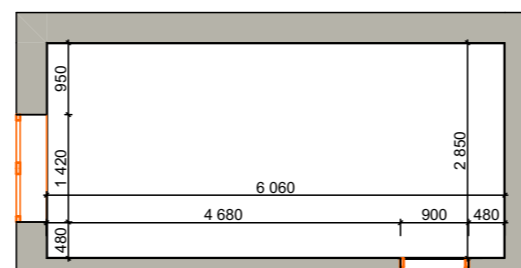

ОБМЕРНЫЙ ПЛАН КАБИНЕТА КОМПЕНСИРУЮЩЕГО ОБУЧЕНИЯ

УСЛОВНЫЕ ОБОЗНАЧЕНИЯ:

- Существующие стены
- Существующие перегородки